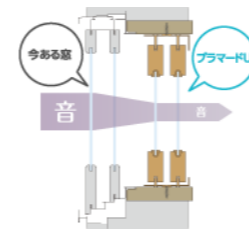

# 40% OFF ¥14,220

(税込)

通常取付施工費 ¥6000～ ※ オプションは別途になります 他サイズもごさいます。

夏、室内に流入する熱。その約70%は窓からです。  
**我が家は窓で節電します。**

Before

After

今お使いの窓に...  
プラマードUをプラス!

**断熱**  
**防犯** **防音**

今ある窓 (外窓) と新しい窓 (内窓) の間にできる空気層が熱を伝えにくくし、断熱効果を発揮。

気密性の高いプラマードUを取付けて二重窓にすることで、音が伝わりにくくなります

今までの窓  
新しい窓 (プラマードU)

いまある窓の内側に取り付ける窓です。省エネ、節電、断熱、防音、結露抑制、防犯など確かな効果。大きいテラス窓やキッチン窓、また、洗面所、お風呂などのほとんどの窓に取り付け可能です。

通常定価 ¥56,200 の商品が **プラマードU**