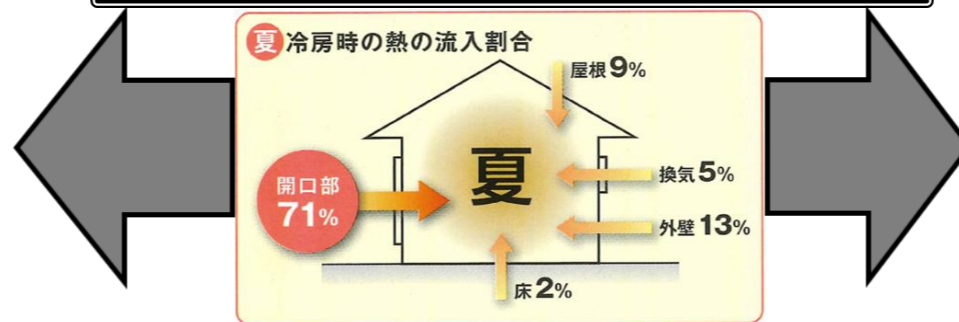

MADO ショップ オープン記念

秋 キャンペーン

神埼千代田店

サッシ・ガラス・エクステリア施工販売
(株)直鳥硝子店
佐賀県神埼市千代田町直鳥318
TEL(0952)-44-2232
FAX(0952)-44-5974

暑い夏の
日差し対策

降り注ぐ陽光を窓の外で6割以上カット！日差しを遮って、室内温度の上昇を抑え、節電効果を発揮する“NEWアウターシェード”。外の外観にスッキリとした印象を与えながら、エコ&省エネを実現します。

アウターシェード

通常定価 ¥23,700 の商品が

幅 1820×高さ 2300mm

40% OFF ¥14,220

(税込)

通常取付施工費 ¥6000～ ※ オプションは別途になります 他サイズもごさいます。

夏、室内に流入する熱。その約70%は窓からです。
我が家は窓で節電します。

今お使いの窓に...
プラマードUをプラス!

断熱
防犯 **防音**

今ある窓 (外窓) と新しい窓 (内窓) の間にできる空気層が熱を伝えにくくし、断熱効果を発揮。

気密性の高いプラマードUを取付けて二重窓にすることで、音が伝わりにくくなります

いまある窓の内側に取り付ける窓です。省エネ、節電、断熱、防音、結露抑制、防犯など確かな効果。大きいテラス窓やキッチン窓、また、洗面所、お風呂などのほとんどの窓に取り付け可能です。

通常定価 ¥56,200 の商品が **プラマードU**

40% OFF

¥33,720

幅 1700×高さ 1200mm
夏も冬も断熱快適
 $\Sigma d = (\omega - \text{O}) \text{ウツ}$

通常取付費 ¥8,000～
※ ショップ別途
他のサイズも40%
引きで対応せていただきます。

約40dB