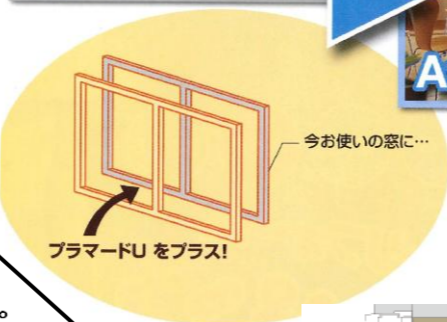

# 40% OFF ¥14,220

(税込)

通常取付施工費 ¥6000～ ※ オプションは別途になります 他サイズもごさいます。

夏、室内に流入する熱。その約70%は窓からです。  
**我が家は窓で節電します。**

Before

After

今お使いの窓に...  
プラマードUをプラス!

**断熱**  
**防犯** **防音**

今ある窓 (外窓) と新しい窓 (内窓) の間にできる空気層が熱を伝えにくくし、断熱効果を発揮。

気密性の高いプラマードUを取付けて二重窓にすることで、音が伝わりにくくなります

今までの窓  
新しい窓 (プラマードU)

いまある窓の内側に取り付ける窓です。省エネ、節電、断熱、防音、結露抑制、防犯など確かな効果。大きいテラス窓やキッチン窓、また、洗面所、お風呂などのほとんどの窓に取り付け可能です。

通常定価 ¥56,200 の商品が **プラマードU**